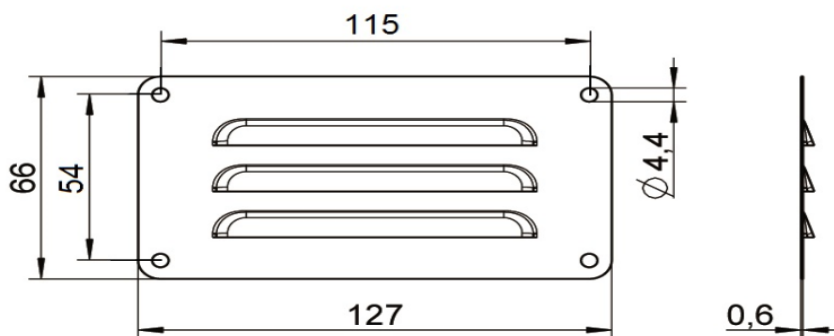

ART. 8057 A

Aeratore tipo A aisi 304 / A2

*Louvered vent type A aisi 304 / A2*

Codice Articolo <i>Item Number</i>	 <b>Box</b>	 <b>Master carton</b>	 <b>Pallet</b>
80570007004	5	400	16000

Attenzione!!! Le dimensioni riportate nelle schede tecniche, possono subire variazioni minime da lotto a lotto e a seconda della produzione.

In particolare, non praticare i fori prima di ricevere il prodotto.

*Pay attention!! The dimensions shown in the data sheets are subject to minimal variations (different production line batch).*

*In particular, do not drill the holes before receiving the product.*