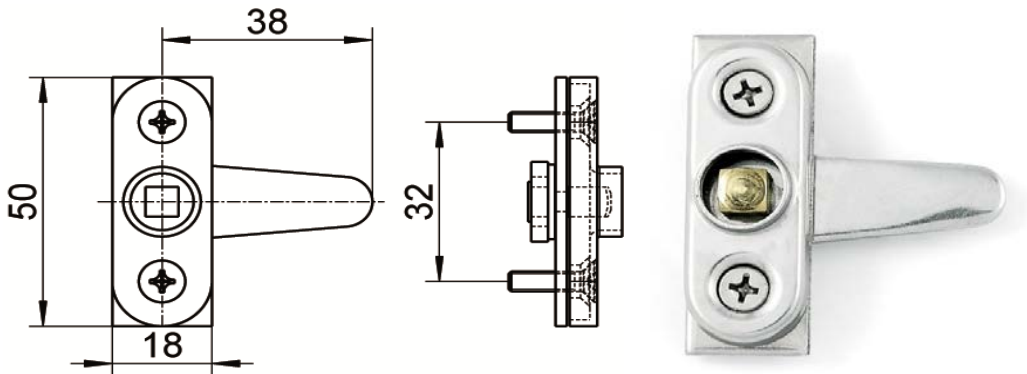

ART. 8081

Tavellino per sportelli aisi 304 / A2, perno in Ottone

Drawer Cabinet Locks square key aisi 304 / A2, Brass pin

disponibile anche Linea Blister
Also available Blister Line

INOXPOINT

Codice Articolo <i>Item Number</i>	 Box*	Codice Articolo <i>Item Number</i>	 Box**	
80810000004*	10	00000098602**	10 Blister	(1 blister = 1 pz)

* chiave non inclusa
**Key not included*

** chiave inclusa
***key included*

Attenzione!!! Le dimensioni riportate nelle schede tecniche, possono subire variazioni minime da lotto a lotto e a seconda della produzione.
In particolare, non praticare i fori prima di ricevere il prodotto.
*Pay attention!! The dimensions shown in the data sheets are subject to minimal variations (different production line batch).
In particular, do not drill the holes before receiving the product.*