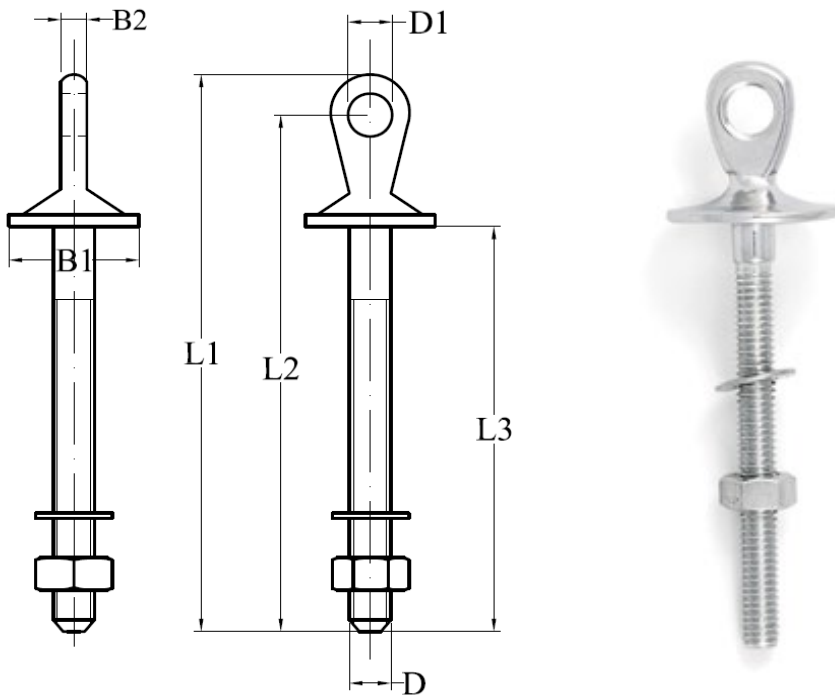

ART. 8032
 Golfari stampati con collare, aisi 316 / A4
Small collared deck eye, aisi 316 / A4

Codice Articolo
 Item Number

		+/-3%	+/-3%	+/-3%	+/-3%	+/-3%	+0.2/-0	Box	Master carton
	D mm	L1 mm	L2 mm	L3 mm	B1 mm	B2 mm	D1 mm		
80320606004	M6	83	76	60	25	4	6,5	10	200
80320808004	M8	110	104	80	25	5	8,5	10	100
80321010004	M10	137	125	100	30	6	10,5	10	100

Attenzione!!! Le caratteristiche tecniche sopra riportate, sono puramente indicative e possono subire variazioni da lotto a lotto, a seconda della produzione.
Pay attention!! The dimensions shown in the data sheets are subject to minimal variations (different production line batch).