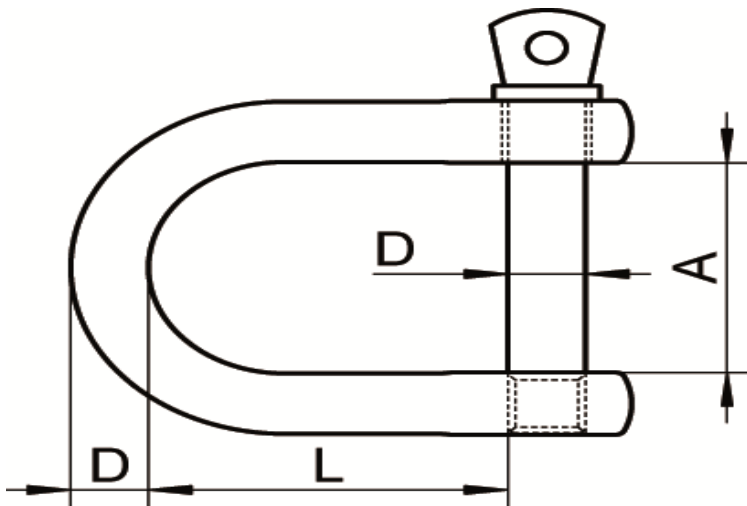

ART. 8269

M8269

Grilli larghi, aisi 316 / A4

 Maniglioni

Wide type D shackle, aisi 316 / A4

Codice Articolo
Item Number

D
(mm)

A
(mm)

L
(mm)

Carico di lavoro (Kg)
working Load (Kg)

Carico rottura (Kg)
Breaking Load (Kg)

Box

Master carton

82690500004	5	25	22	100	900	10	300
82690600004	6	24	33	150	1300	10	300
82690800004	8	28	32	250	2400	10	200
82691000004	10	40	55	500	3800	10	60