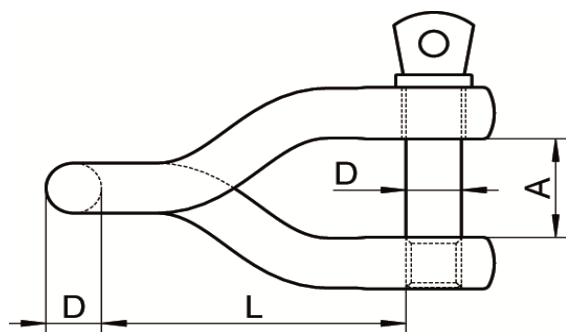

ART. 8288

Grilli ritorti, aisi 316 / A4

Twisted shackles, aisi 316 / A4

Codice Articolo <i>Item Number</i>	D (mm)	A (mm)	L (mm)	Carico di lavoro (Kg) <i>working Load (Kg)</i>	Carico rottura (Kg) <i>Breaking Load (Kg)</i>			
						Box	Master carton	Pallet
82880400004	4	8	22	90	650	20	800	32000
82880500004	5	10	27	100	950	20	400	16000
82880600004	6	12	31	150	1450	20	300	12000
82880800004	8	16	44	250	2450	10	150	6000
82881000004	10	20	55	500	4450	10	60	2400
82881200004	12	24	66	600	6950	5	30	/

Attenzione!!! Le caratteristiche tecniche sopra riportate, sono puramente indicative e possono subire variazioni da lotto a lotto, a seconda della produzione.

Pay attention!! The dimensions shown in the data sheets are subject to minimal variations (different production line batch).