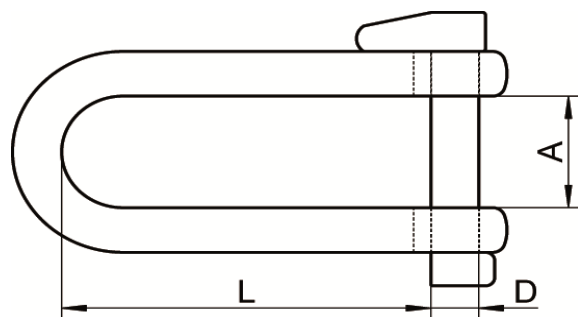

ART. 8359

Maniglioni

Grilli con perno rapido, aisi 316 / A4

Key pin shackles, aisi 316 / A4

Codice Articolo Item Number	D (mm)	A (mm)	L (mm)	B (mm)	Carico di lavoro (Kg) working Load (Kg)	Carico rottura (Kg) Breaking Load (Kg)	Box	Master carton	Pallet
83590500004	5	12	37	20	100	800	10	300	12000
83590600004	6	15	43	24	150	1200	10	200	8000
83590800004	8	20	60	32	250	2000	10	100	4000