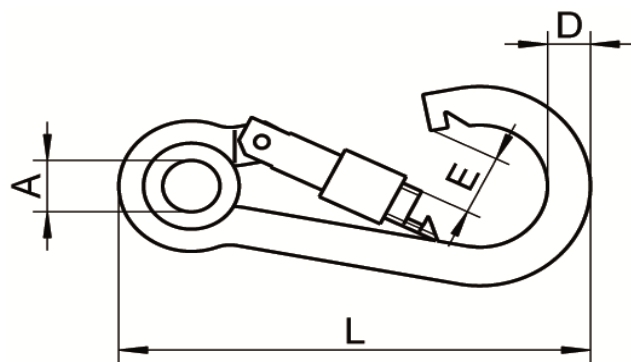

ART. 8004

Moschettoni (Connettori) leva dritta con ghiera a vite e occhio, aisi 316 / A4

Straight gate Carabiners (Connectors) with screw sleeve and hole, aisi 316 / A4

Codice Articolo <i>Item Number</i>	D (mm)	L (mm)	A (mm)	E (mm)	Carico di lavoro (Kg) <i>working Load (Kg)</i>	Carico rottura (Kg) <i>Breaking Load (Kg)</i>			
							Box	Master carton	Pallet
80040006004	6	60	7	8	70	300	20	400	16000
80040008004	8	80	10	9	125	600	20	200	8000
80040010004	10	100	13	12	200	800	10	100	4000
80040012004	11	120	14,5	16	250	1400	10	60	/

Molle in AISI 304
AISI 304 springs

Attenzione!!! Le caratteristiche tecniche riportate, sono puramente indicative e possono subire variazioni da lotto a lotto, a seconda della produzione.
Pay attention!! The dimensions shown in the data sheets are subject to minimal variations (different production line batch).