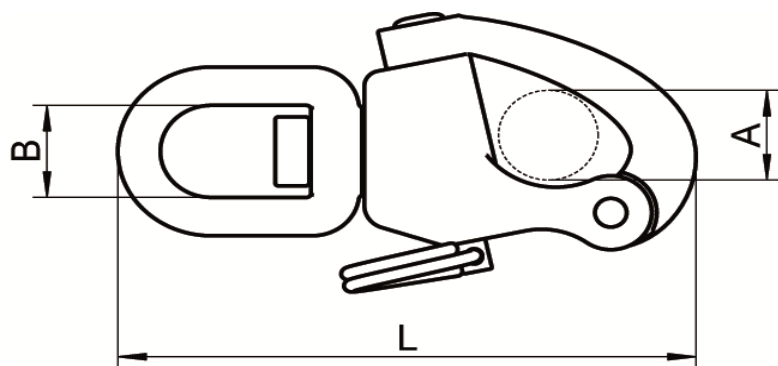

ART. 8252

Moschettoni girevoli per spinnaker o drizza, a sgancio rapido, aisi 316 /A4

Eye Swivel snap shackles, quick release aisi 316 / A4

disponibile anche Linea Blister

INOXPOINT

also available Blister Line

| Codice Articolo <i>Item Number</i> | L (mm) | A (mm) | B (mm) | Carico di lavoro (Kg) <i>working Load (Kg)</i> | Carico rottura (Kg) <i>Breaking Load (Kg)</i> |  Box |  Master carton |  Pallet | Codice Articolo <i>Item Number</i> | Box |
|---------------------------------------|-----------|-----------|-----------|---|--|---|---|--|---------------------------------------|-------------------------------|
| 82520007004 | 70 | 12 | 12 | 450 | 650 | 5 | 150 | 6000 | 00000058902 | 10 Blister (1 blister = 1 pz) |
| 82520008704 | 87 | 16 | 16 | 650 | 890 | 5 | 100 | 4000 | | |
| 82520012804 | 124 | 22 | 23 | 950 | 1600 | 5 | 30 | 1200 | | |

Molle in **AISI 304**
AISI 304 springs

Attenzione!!! Le caratteristiche tecniche riportate, sono puramente indicative e possono subire variazioni da lotto a lotto, a seconda della produzione.

Pay attention!! The dimensions shown in the data sheets are subject to minimal variations (different production line batch).