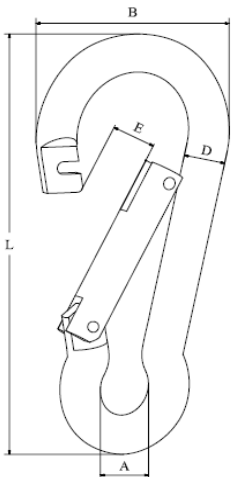

ART. 8001

Moschettoni (Connettori) leva dritta, "senza impigli", aisi 316

Straight gate Carabiners (Connectors), "no snagging" closure, aisi 316

Codice Articolo Item Number	D	B	L	A	E	Carico rottura (Kg)* Breaking Load (Kg)*		
	(mm)	(mm)	(mm)	(mm)	(mm)		Box	Master carton
	+3%/-5%	+/-5%	+/-5%	+10%/-0%	+12%/-0%			
80010005014	5	25	50	8	7	346	50	750
80010006014	6	30	60	9	7,5	520	20	400
80010007014	7	35	70	10,5	9	764	20	300
80010008014	8	40	80	12	10	958	20	200
80010010014	10	50	100	15	13	1203	10	100
80010012014	11	57	120	18	17	1417	10	60
80010016014	13	80	160	22	26	1927	10	40

disponibile anche Linea Blister
also available Blister Line

INOXPOINT

Codice Articolo Item Number	Articolo Blister Blister Number	Box	
80010005014	00000054902	10 Blister	(1 blister = 1 pz)
80010006014	00000055002	10 Blister	(1 blister = 1 pz)
80010007014	00000055102	10 Blister	(1 blister = 1 pz)
80010008014	00000055202	10 Blister	(1 blister = 1 pz)

last edit 14/12/2022

DRAWING N. 1244