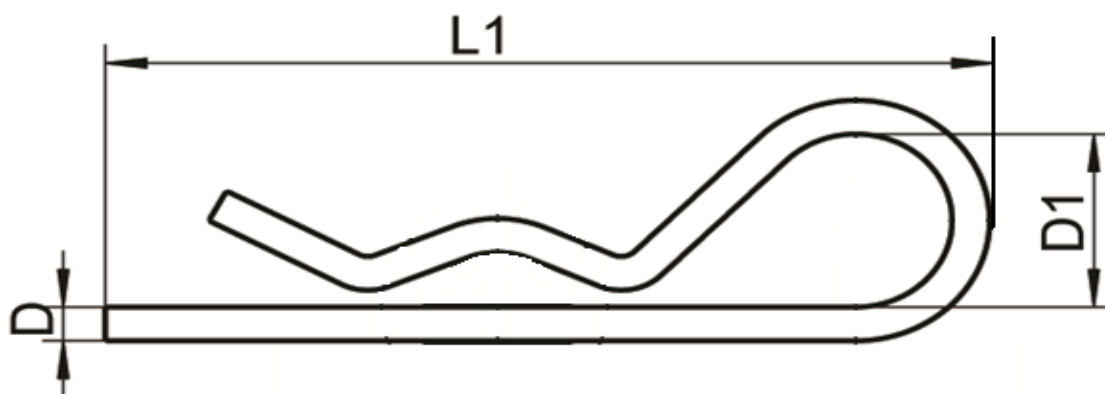

ART. 8377

Copiglie a "R" , aisi 304 / A2

Beta pins, aisi 304 / A2

Codice Articolo <i>Item Number</i>	D (mm)	D1 (mm)	L1 (mm)	 Box	 Master carton	 Pallet
83770205804	2	10	48	100	2000	80000
83770255304	2,5	11	54	100	2000	80000
83770306104	3	16	70	100	600	24000
83770407804	4	19	78	100	600	24000
83770509504	5	26	100	50	300	12000
83770610504	6	30	125	50	200	8000