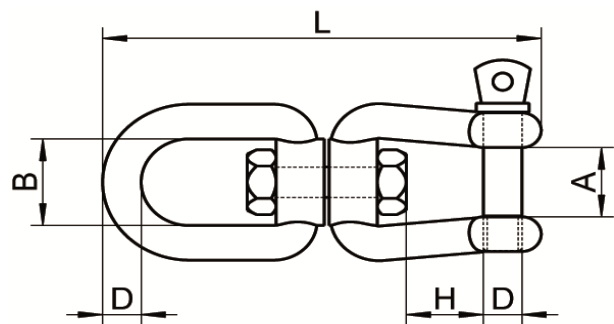

ART. 8255

Girelle occhio / forcella aisi 316 / A4

Swivels eye / jaw aisi 316 / A4

Tornichétti

Codice Articolo <i>Item Number</i>	D (mm)	L (mm)	H (mm)	A (mm)	B (mm)	Carico di lavoro (Kg) <i>working Load (Kg)</i>	Carico rottura (Kg) <i>Breaking Load (Kg)</i>			
								Box	Master carton	Pallet
82550600004	6	66	11	12	15	150	900	10	200	8000
82550800004	8	94	16	16	20	300	1650	10	100	4000
82551000004	10	118	22	20	24	500	2550	1	65	2600
82551300004	13	152	28	26	32	1000	3700	1	30	1200
82551600004	16	188	37	32	39	1500	6600	1	18	720
82551900004	19	229	45	38	41	2000	10350	1	/	/

Attenzione!!! Le caratteristiche tecniche sopra riportate, sono puramente indicative e possono subire variazioni da lotto a lotto, a seconda della produzione.

Pay attention!! The dimensions shown in the data sheets are subject to minimal variations (different production line batch).