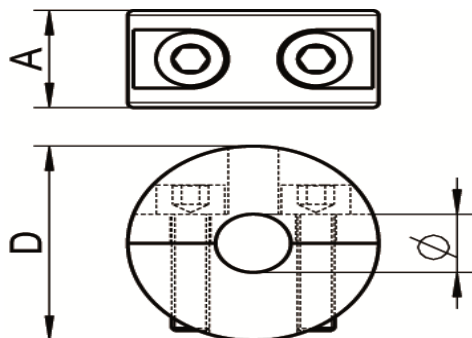

ART. 8426

Morsetti cilindrici ad anello, apribili aisi 316 / A4

Wire rope clamps openable ring aisi 316 / A4

Codice Articolo Item Number	Ø (mm)	D (mm)	A (mm)	 Box
84260200004	2	14	10	10
84260300004	3	14	10	10
84260400004	4	14	10	10
84260500004	5	20	10	10

Attenzione!!! Le caratteristiche tecniche sopra riportate, sono puramente indicative e possono subire variazioni da lotto a lotto, a seconda della produzione.

Pay attention!! The dimensions shown in the data sheets are subject to minimal variations (different production line batch).