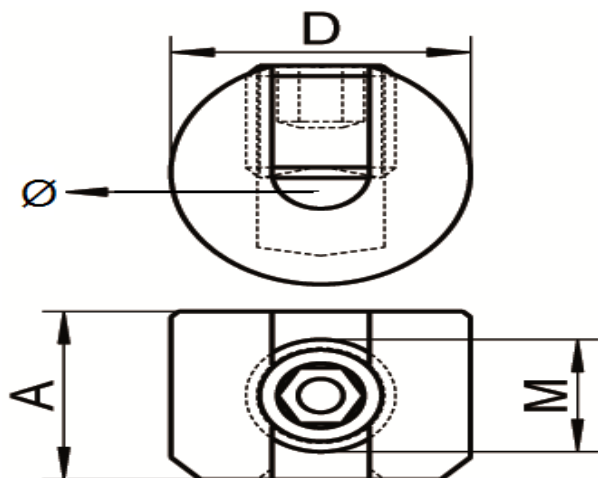

ART. 8427

Morsetti cilindrici ad anello per ripiani, aisi 316 / A4

Wire rope clamps ring for shelves, aisi 316 / A4

Codice Articolo <i>Item Number</i>	Ø (mm)	D (mm)	A (mm)	M	Box	Master carton
84270200004	2	10	8	M4	20	800
84270300004	3	12	12	M8	10	400
84270400004	4	12	12	M8	10	400
84270500004	5	15	15	M10	10	300
84270600004	6	15	15	M10	10	300

Attenzione!!! Le caratteristiche tecniche sopra riportate, sono puramente indicative e possono subire variazioni da lotto a lotto, a seconda della produzione.

Pay attention!! The dimensions shown in the data sheets are subject to minimal variations (different production line batch).