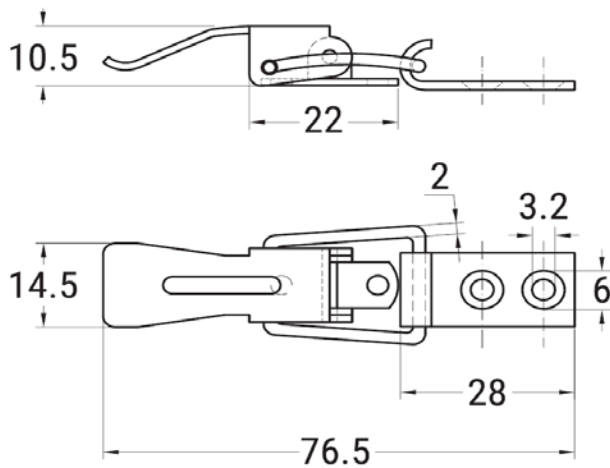

ART. 8053

Chiusura a leva tipo A aisi 304 / A2

Toggle latch type A aisi 304 / A2

Codice Articolo
Item Number

Carico massimo di lavoro
Max safe load
(Kg ca.)

Carico massimo di tensione
Ultimate Tension
(Kg ca.)

Box

Master carton

Pallet

80531000004

40

101

12

360

14400

Attenzione!!! Le dimensioni riportate nelle schede tecniche, possono subire variazioni minime da lotto a lotto e a seconda della produzione.

In particolare, non praticare i fori prima di ricevere il prodotto.

Pay attention!! The dimensions shown in the data sheets are subject to minimal variations (different production line batch).

In particular, do not drill the holes before receiving the product.