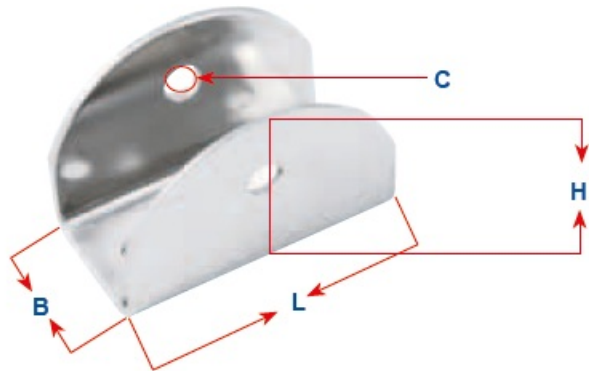

Art. n° 8134 Supporto a parete per scaletta
Wall bracket for ladder

A4 / AISI 316

L (mm)	B (mm)	C (mm)	H (mm)
48	28	6,1	34