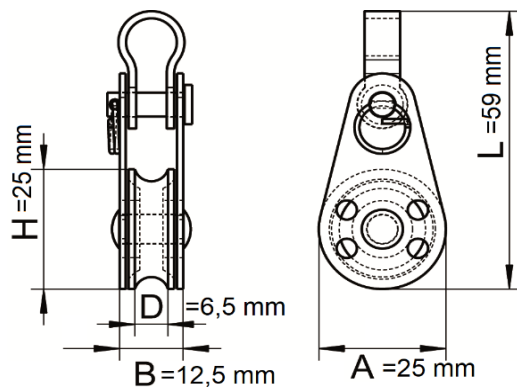

ART. 8391

Bozzello semplice con staffa, perno rimovibile e puleggia di nylon, aisi 304 / A2
Single block with removable pin and bracket on top, nylon sheave, aisi 304 / A2

Codice Articolo Item Number	Cavo Wire (mm)	Carico di lavoro (Kg) working Load (Kg)	Carico rottura (Kg)* Breaking Load (Kg)*	 Box	 Master carton
83910000004	6	87,5	350	4	120

Attenzione!!! Le caratteristiche tecniche sopra riportate, sono puramente indicative e possono subire variazioni da lotto a lotto, a seconda della produzione.
Pay attention!! The dimensions shown in the data sheets are subject to minimal variations (different production line batch).