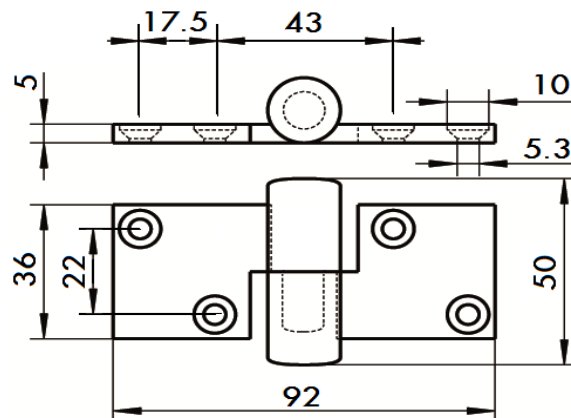

ART. 8239

Cerniera sfilabile destra per portello vano motore sp. 5 mm, microfusione, lucide aisi 316 / A4

Take - apart motor box right hinge, THK 5 mm, investment casting, polished aisi 316 / A4

Codice Articolo Item Number	Box	Master carton
82390000004	4	80

ART. 8239

Cerniera sfilabile sinistra per portello vano motore sp. 5 mm, microfusione, lucide aisi 316 / A4

Take - apart motor box left hinge, THK 5 mm, investment casting, polished aisi 316 / A4

Codice Articolo Item Number	Box	Master carton
82390000014	4	80

Attenzione!!! Le dimensioni riportate nelle schede tecniche, possono subire variazioni minime da lotto a lotto e a seconda della produzione.

In particolare, non praticare i fori prima di ricevere il prodotto.

Pay attention!! The dimensions shown in the data sheets are subject to minimal variations (different production line batch).

In particular, do not drill the holes before receiving the product.