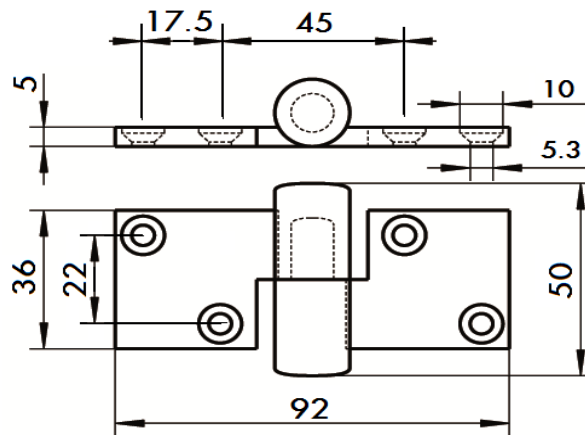

ART. 8239

Cerniera sfilabile destra per portello vano motore sp. 5 mm, microfusione, lucide aisi 316 / A4

Take - apart motor box right hinge, THK 5 mm, investment casting, polished aisi 316 / A4

Codice Articolo Item Number	Box	Master carton
82390000004	4	80

ART. 8239

Cerniera sfilabile sinistra per portello vano motore sp. 5 mm, microfusione, lucide aisi 316 / A4

Take - apart motor box left hinge, THK 5 mm, investment casting, polished aisi 316 / A4

Codice Articolo Item Number	Box	Master carton
82390000014	4	80

Attenzione!!! Le dimensioni riportate nelle schede tecniche, possono subire variazioni minime da lotto a lotto e a seconda della produzione.

In particolare, non praticare i fori prima di ricevere il prodotto.

Pay attention!! The dimensions shown in the data sheets are subject to minimal variations (different production line batch).

In particular, do not drill the holes before receiving the product.