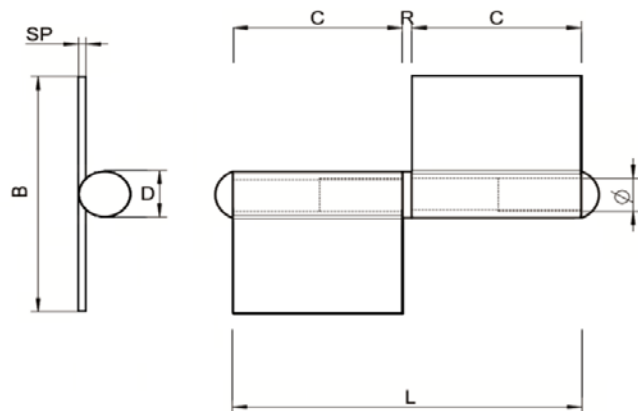

ART. 8131

Fisce per serramenti con rondella destre/sinistre, aisi 304 / A2

*Weld-on, lift off flag hinges, aisi 304 / A2*

Codice Articolo <i>Item Number</i>	L (mm)	B (mm)	C (mm)	R (mm)	D (mm)	SP (mm)	Ø (mm)	Box	Master carton	Pallet
Dx 81310600004	62	56	30	3	14,5	2,5	9	10	200	8000
Sx 81310600104	62	56	30	3	14,5	2,5	9	10	200	8000
Dx 81310800004	82	72	40	3	14,5	2,5	9	10	150	6000
Sx 81310800104	82	72	40	3	14,5	2,5	9	10	150	6000
Dx 81311000004	102	80	50	3	17	3	10	10	60	2400
Sx 81311000104	102	80	50	3	17	3	10	10	60	2400
Dx 81311200004	122	80	60	3	17	3	10	10	60	2400
Sx 81311200104	122	80	60	3	17	3	10	10	60	2400

Attenzione!!! Le caratteristiche tecniche sopra riportate, sono puramente indicative e possono subire variazioni da lotto a lotto, a seconda della produzione.

*Pay attention!! The dimensions shown in the data sheets are subject to minimal variations (different production line batch).*