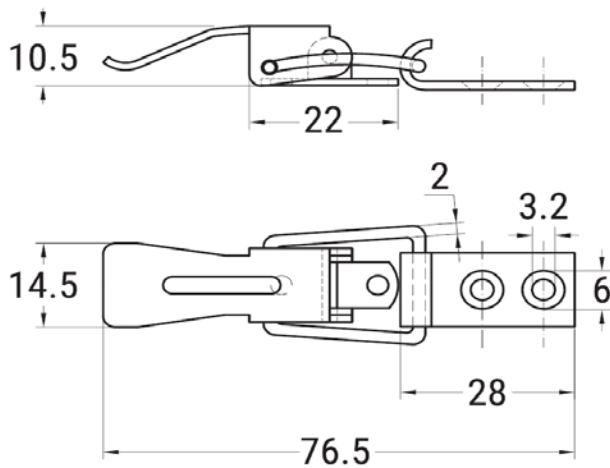

ART. 8053

Chiusura a leva tipo A aisi 304 / A2

*Toggle latch type A aisi 304 / A2*

Codice Articolo  
*Item Number*

Carico massimo di lavoro  
*Max safe load*  
(Kg ca.)

Carico massimo di tensione  
*Ultimate Tension*  
(Kg ca.)

Box

Master carton

Pallet

80531000004

40

101

12

360

14400

Attenzione!!! Le dimensioni riportate nelle schede tecniche, possono subire variazioni minime da lotto a lotto e a seconda della produzione.

In particolare, non praticare i fori prima di ricevere il prodotto.

*Pay attention!! The dimensions shown in the data sheets are subject to minimal variations (different production line batch).*

*In particular, do not drill the holes before receiving the product.*