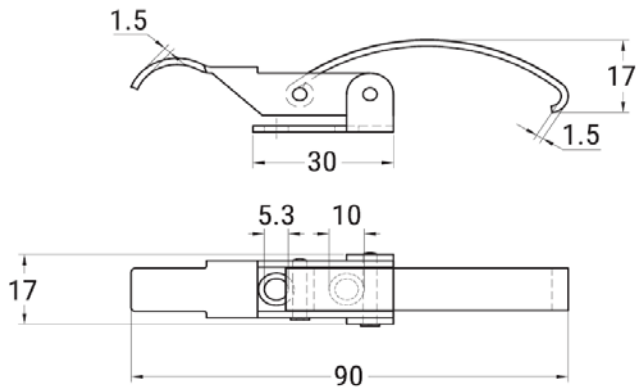

ART. 8053

Chiusura a leva tipo C aisi 304 / A2

Toggle latch type C aisi 304 / A2

Codice Articolo <i>Item Number</i>	Carico massimo di lavoro <i>Max safe load</i> (Kg ca.)	Carico massimo di tensione <i>Ultimate Tension</i> (Kg ca.)	 Box	 Master carton	 Pallet
80533000004	50	91	12	420	16000

Attenzione!!! Le dimensioni riportate nelle schede tecniche, possono subire variazioni minime da lotto a lotto e a seconda della produzione.

In particolare, non praticare i fori prima di ricevere il prodotto.

Pay attention!! The dimensions shown in the data sheets are subject to minimal variations (different production line batch).

In particular, do not drill the holes before receiving the product.