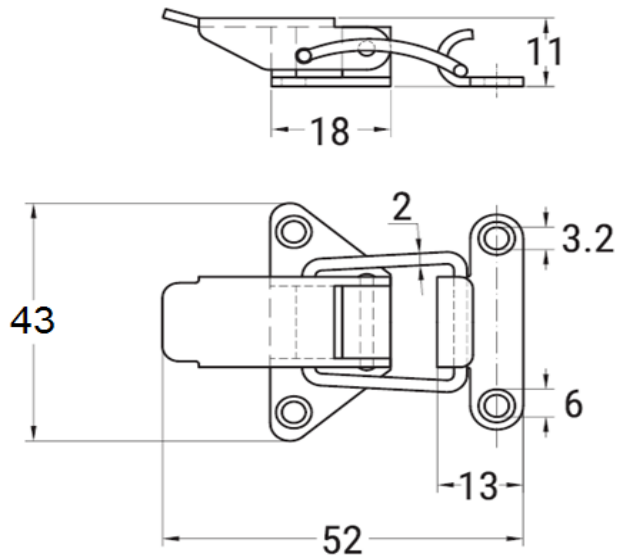

ART. 8053

Chiusura a leva tipo D aisi 304 / A2

Toggle latch type D aisi 304 / A2

Codice Articolo
Item Number

Carico massimo di lavoro
Max safe load
(Kg ca.)

Carico massimo di tensione
Ultimate Tension
(Kg ca.)

Box

Master carton

Pallet

80534000004

56

152

12

360

14400

Attenzione!!! Le dimensioni riportate nelle schede tecniche, possono subire variazioni minime da lotto a lotto e a seconda della produzione.

In particolare, non praticare i fori prima di ricevere il prodotto.

Pay attention!! The dimensions shown in the data sheets are subject to minimal variations (different production line batch).

In particular, do not drill the holes before receiving the product.

last edit 12/06/2019