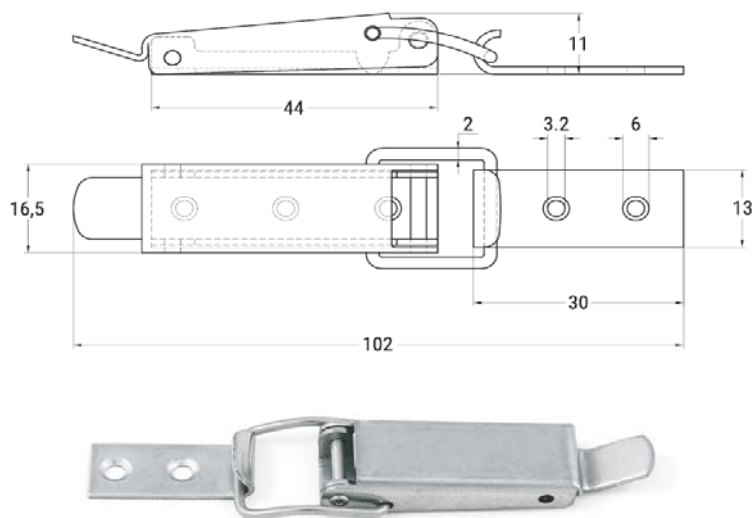

ART. 8053

Chiusura a leva tipo F aisi 304 / A2

Toggle latch type F aisi 304 / A2

Codice Articolo
Item Number

Carico massimo di lavoro
Max safe load
(Kg ca.)

Carico massimo di tensione
Ultimate Tension
(Kg ca.)

Box

Master carton

80536000004

56

132

12

240

Attenzione!!! Le dimensioni riportate nelle schede tecniche, possono subire variazioni minime da lotto a lotto e a seconda della produzione.

In particolare, non praticare i fori prima di ricevere il prodotto.

Pay attention!! The dimensions shown in the data sheets are subject to minimal variations (different production line batch).

In particular, do not drill the holes before receiving the product.