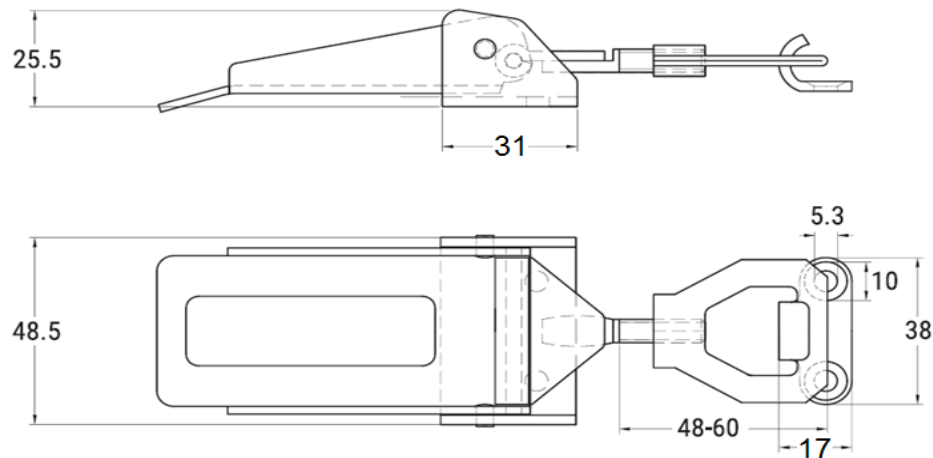

ART. 8053

Chiusura a leva regolabile tipo L aisi 304 / A2

Adjustable toggle latch type L aisi 304 / A2

Codice Articolo
Item Number

Carico massimo di lavoro
Max safe load
(Kg ca.)

Carico massimo di tensione
Ultimate Tension
(Kg ca.)

Box

Master carton

Pallet

80530100004

152

305

12

72

2880

Attenzione!!! Le dimensioni riportate nelle schede tecniche, possono subire variazioni minime da lotto a lotto e a seconda della produzione.

In particolare, non praticare i fori prima di ricevere il prodotto.

Pay attention!! The dimensions shown in the data sheets are subject to minimal variations (different production line batch).

In particular, do not drill the holes before receiving the product.

last edit 12/06/2019