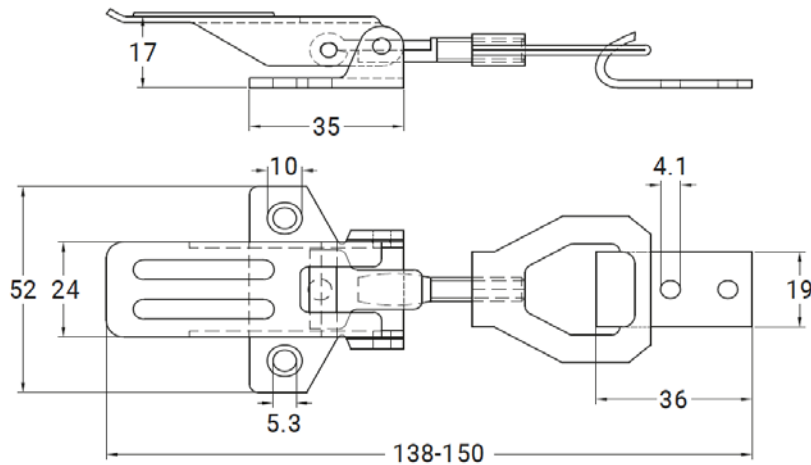

ART. 8053

Chiusura a leva regolabile tipo M aisi 304 / A2

Adjustable toggle latch type M aisi 304 / A2

Codice Articolo
Item Number

Carico massimo di lavoro
Max safe load
(Kg ca.)

Carico massimo di tensione
Ultimate Tension
(Kg ca.)

Box

Master carton

Pallet

80530110004

112

254

12

72

2880

Attenzione!!! Le dimensioni riportate nelle schede tecniche, possono subire variazioni minime da lotto a lotto e a seconda della produzione.

In particolare, non praticare i fori prima di ricevere il prodotto.

Pay attention!! The dimensions shown in the data sheets are subject to minimal variations (different production line batch).

In particular, do not drill the holes before receiving the product.