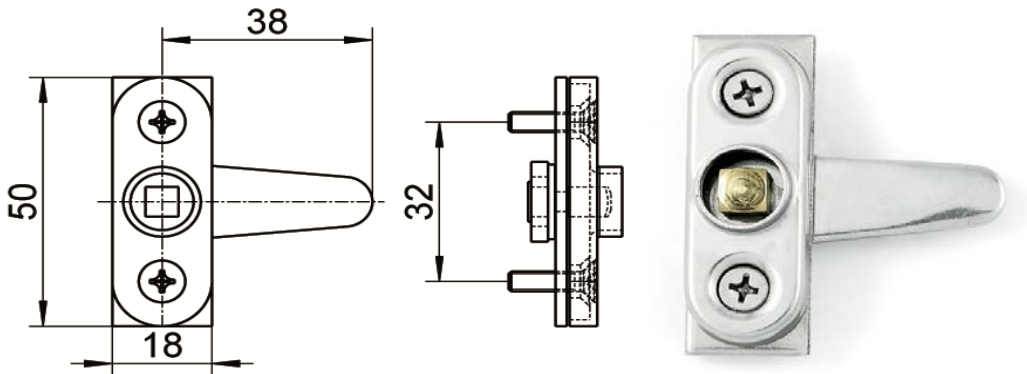

ART. 8081

Tavellino per sportelli aisi 304 / A2, perno in Ottone

*Drawer Cabinet Locks square key aisi 304 / A2, Brass pin*

disponibile anche Linea Blister  
*Also available Blister Line*

**INOXPOINT**

Codice Articolo <i>Item Number</i>	 <b>Box*</b>	Codice Articolo <i>Item Number</i>	 <b>Box**</b>	
80810000004*	10	00000098602**	10 Blister	(1 blister = 1 pz)

\* chiave non inclusa  
*\*Key not included*

\*\* chiave inclusa  
*\*\*key included*

Attenzione!!! Le dimensioni riportate nelle schede tecniche, possono subire variazioni minime da lotto a lotto e a seconda della produzione.  
In particolare, non praticare i fori prima di ricevere il prodotto.  
*Pay attention!! The dimensions shown in the data sheets are subject to minimal variations (different production line batch).  
In particular, do not drill the holes before receiving the product.*