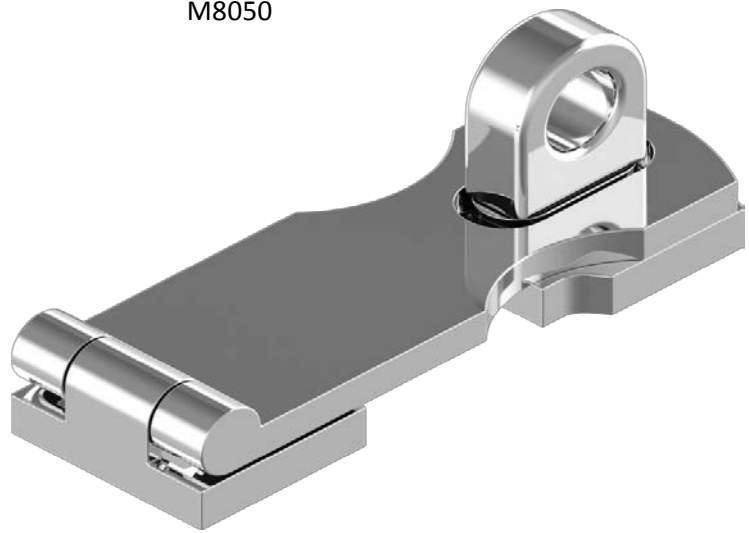

ART. 8050

M8050

Chiusura porta lucchetto aisi 316 / A4

Swivel hasp aisi 316 / A4

Codice Articolo *Item*
Number

Box

80507500004

4