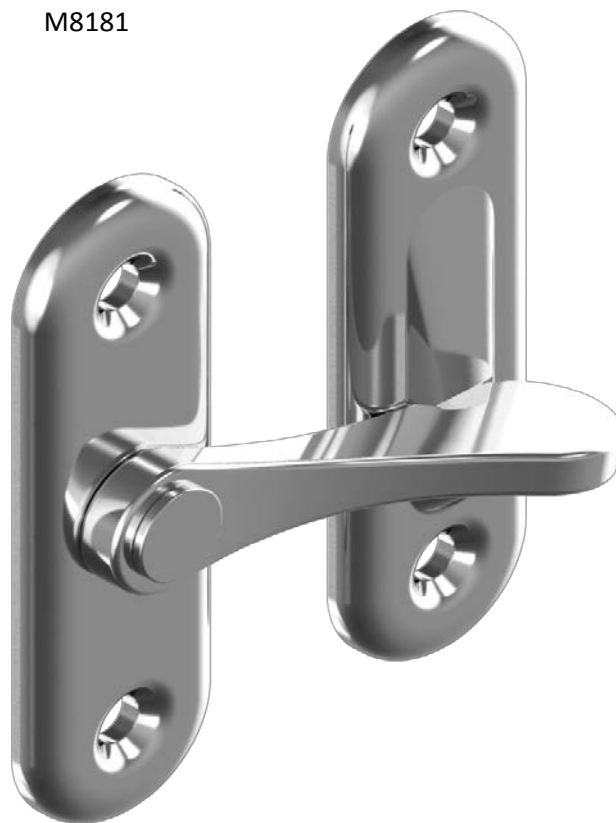

ART. 8181

Tavellino a scatto aisi 304 / A2

Shutter bar/door latch aisi 304 / A2

M8181

Codice Articolo / Item
Number

Box*

81816304002*

10