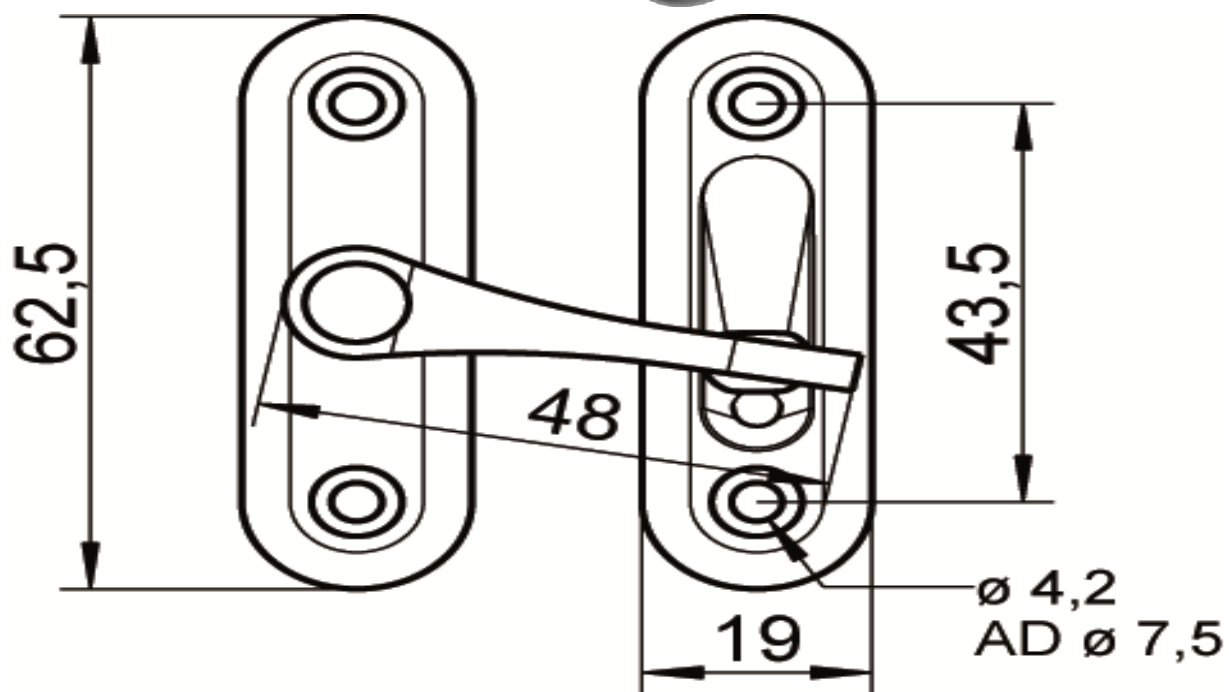

ART. 8181

Tavellino a scatto aisi 304 / A2

Shutter bar/door latch aisi 304 / A2

M8181

Codice Articolo / Item
Number

Box*

81816304002*

10