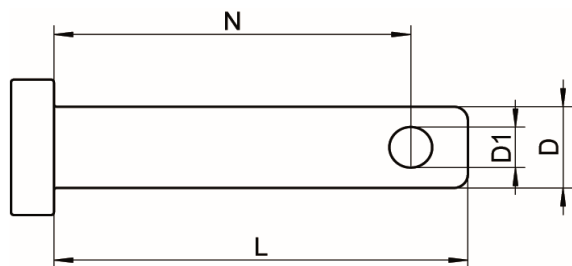

ART. 8144

aisi 316 / A4

Perni per forcelle senza anello

Clevis Pin without ring

Codice Articolo Item Number	D ( mm )	D1 ( mm )	L ( mm )	N ( mm )			
					Box	Master carton	Pallet
81440401904	4	2	20	16	5	5000	200000
81440502104	5	2,5	21	17	5	3200	128000
81440602004	6	2,5	20	16	5	2700	108000
81440602504	6	2,5	25	4	5	2000	80000
81440602904	6	2,5	29	21	5	2000	80000
81440603604	6	2,5	36	32	5	2000	80000
81440604504	6	2,5	45	41	5	1400	56000
81440802104	8	2,5	21	17	5	1600	64000
81440802404	8	3	24	20	5	1600	64000
81440802704	8	3	27	23	5	1200	48000
81440803204	8	3	32	28	5	1100	44000

Attenzione!!! Le caratteristiche tecniche qui riportate, sono puramente indicative e possono subire variazioni da lotto a lotto, a seconda della produzione.  
 Pay attention!! The dimensions shown in the data sheets are subject to minimal variations (different production line batch).