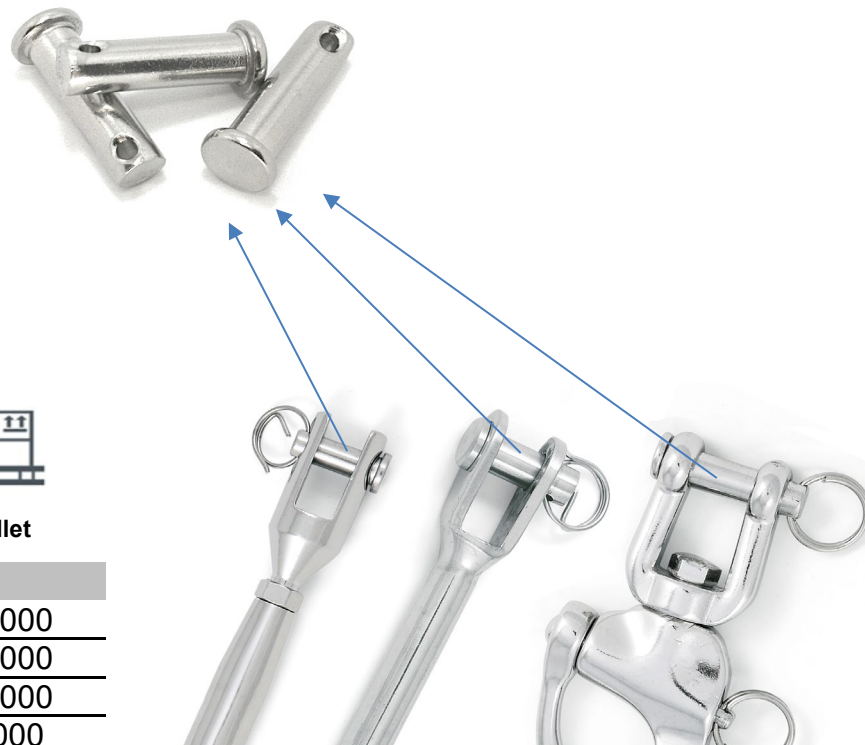

ART. 8144

aisi 316 / A4

Perni per forcelle senza anello

Clevis Pin without ring

Codice Articolo Item Number	D ( mm )	D1 ( mm )	L ( mm )	N ( mm )			
					Box	Master carton	Pallet
81440401904	4	2	20	16	5	5000	200000
81440502104	5	2,5	21	17	5	3200	128000
81440602004	6	2,5	20	16	5	2700	108000
81440602504	6	2,5	25	4	5	2000	80000
81440602904	6	2,5	29	21	5	2000	80000
81440603604	6	2,5	36	32	5	2000	80000
81440604504	6	2,5	45	41	5	1400	56000
81440802104	8	2,5	21	17	5	1600	64000
81440802404	8	3	24	20	5	1600	64000
81440802704	8	3	27	23	5	1200	48000
81440803204	8	3	32	28	5	1100	44000

Attenzione!!! Le caratteristiche tecniche qui riportate, sono puramente indicative e possono subire variazioni da lotto a lotto, a seconda della produzione.  
 Pay attention!! The dimensions shown in the data sheets are subject to minimal variations (different production line batch).